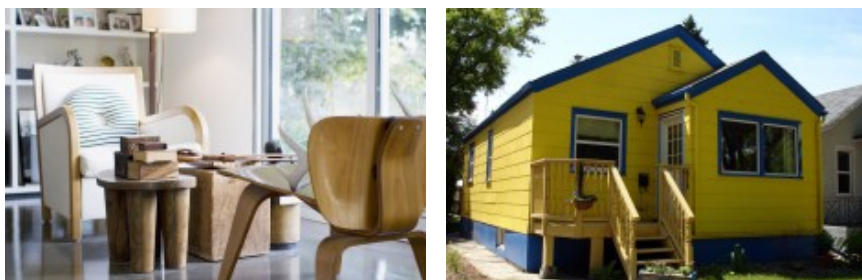

Yellow wood

Maltepe Test

29.138488769531 ,40.925964939514

Lorem ipsum dolor sit amet, consectetur adipiscing elit. Sed vulputate nec neque gravida rhoncus. Donec sit amet blandit mauris, sed bibendum risus. Cras ut urna semper, facilisis augue sed, imperdiet nulla. Duis tristique tellus tortor, dapibus gravida sem sodales id. Nullam quis convallis libero, vitae .pulvinar nisi