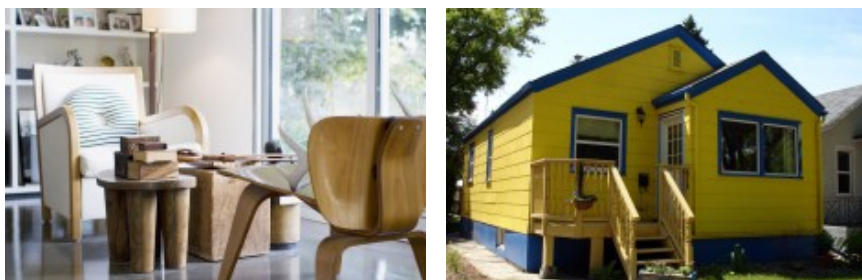

# Yellow wood

Maltepe Test

29.138488769531 ,40.925964939514

Lorem ipsum dolor sit amet, consectetur adipiscing elit. Sed vulputate nec neque gravida rhoncus. Donec sit amet blandit mauris, sed bibendum risus. Cras ut urna semper, facilisis augue sed, imperdiet nulla. Duis tristique tellus tortor, dapibus gravida sem sodales id. Nullam quis convallis libero, vitae .pulvinar nisi